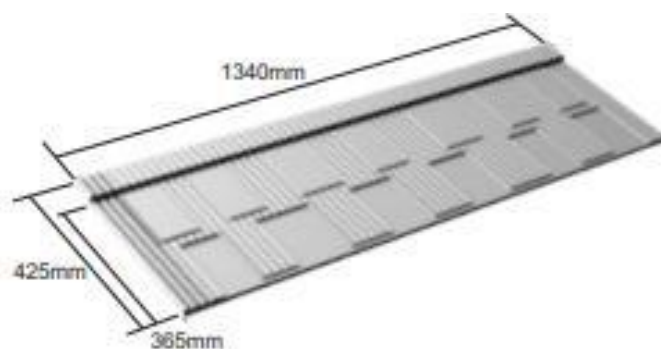

Fisa Tehnica Roca Teclado

Descriere

Ca parte importanta a casei, un acoperis trebuie sa fie elegant, cu un aspect placut si compatibil cu constructia in ansamblul ei, indiferent ca este o cladire veche, o locuinta moderna sau o confortabila casa de vacanta.

Transport si manipulare:

Tigla metalica Lindab Roca se livreaza in colete, pe paleti de lemn. Accesoriile de fixare si elementele de tinichigerie sunt ambalate separat. Depozitarea tiglelor Lindab Roca se va face in zone uscate si bine ventilate, iar in cazul in care sunt depozitate pentru perioade scurte de timp in exterior paletii vor fi pastrati in ambalajul original sau se va realiza o acoperire ventilata.

Depozitare:

Coletele cu tigla metalica Lindab Roca pot fi depozitate in exterior pentru perioade de pana la 2 saptamani in ambalajul original. Depozitarea se va face pe suprafete uscate, ferite de umezeala. Se pot stoca pana la 5 colete unul peste celalalt cu conditia ca punctele de coletare si rezemare sa fie amplasate unele peste altele. Daca stocarea se face pentru perioade mai lungi coletele vor fi dispuse in pozitie usor inclinata si vor fi acoperite cu prelata sau folie impermeabila.

Dimensiuni profil

Caracteristici

Latime utila:	1280 mm
Latime bruta:	1340 mm
Lungime utila:	365 mm
Lungime bruta:	425 mm
Suprafata utila:	0.47 m ²
Culori standard:	Granit mat (GRAN); granit perlat (GRPL)
Calitatea produsului:	Conform SR EN 14782:2006
Material:	Tabla din otel acoperita la cald cu aluminiu – zinc AZ 150 Conform SR EN 10346:2015 Conform SR EN 508-1:2021
Tolerante:	Materia prima – SR EN 10143:2015 Produs finit – SR EN 508-1:2021
Garantie:	conform certificat de garantie Lindab