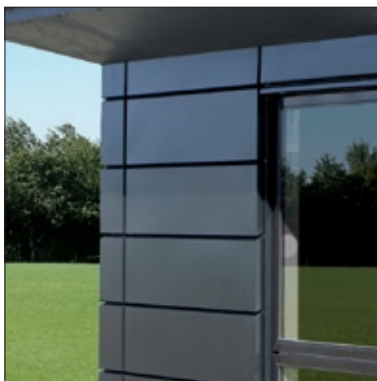

Opțiuni pentru toate exigențele

Soluție completă

Nu am lăsat nimic la voia întâmplării. Bordurile ferestrelor și ușilor precum și finisajul colțurilor sunt proiectate astfel încât să ofere fațadei o imagine elegantă. Tu achiziționezi soluții complete unde culoarea, suprafața și materialul crează un ansamblu unitar.

Construcție rapidă

Casetele de fațadă Premium sunt foarte ușor de asamblat. Pentru fixare casetele trebuie doar așezate pe poziție și fixate cu șuruburi, ceea ce face să fie un proces simplu și rapid. Un detaliu mic, însă semnificativ, este reprezentat de profilul casetelor la rosturi ce previne colectarea apei între îmbinări.

Ușor de montat

Casetele de fațadă standard se montează prin clipsare în partea de jos și cu șuruburi autoforante la partea de sus, pe profile suport tip „Omega”. Profilele suport se fixează vertical, la distanța de 600 mm unul de altul, pe zidărie, casete structurale sau rigle de perete tip „C”, „Z” sau „U”.

Casete de fațadă
Standard

Casete de fațadă
Premium

Toate culorile curcubeului

În timp ce pentru casetele de fațadă standard sunt disponibile doar patru culori poliester, pentru casetele de fațadă Premium sunt disponibile două variante de acoperire: poliester sau vopsea electrostatică. Astfel poți alege aceea variantă de culoare care se potrivește cel mai bine clădirii tale.