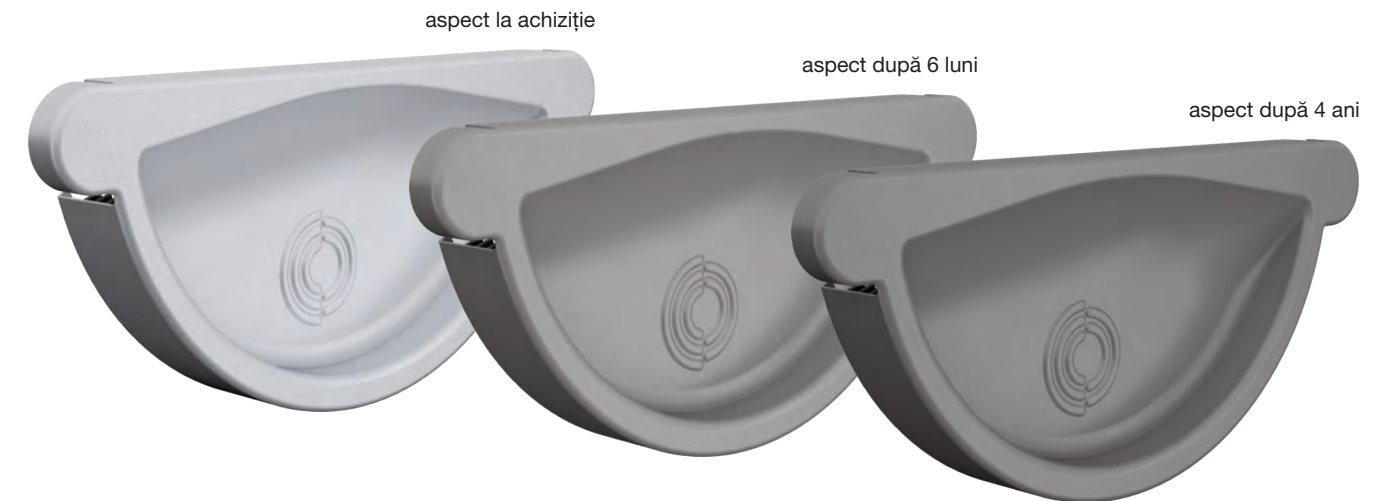

Patina vremii

Aspectul materialului Magestic se schimbă în timp pornind de la aspectul inițial strălucitor și ajungând după 3-5 ani la o nuanță de gri metalic închis, care se va menține pe toată durata de viață a produsului.