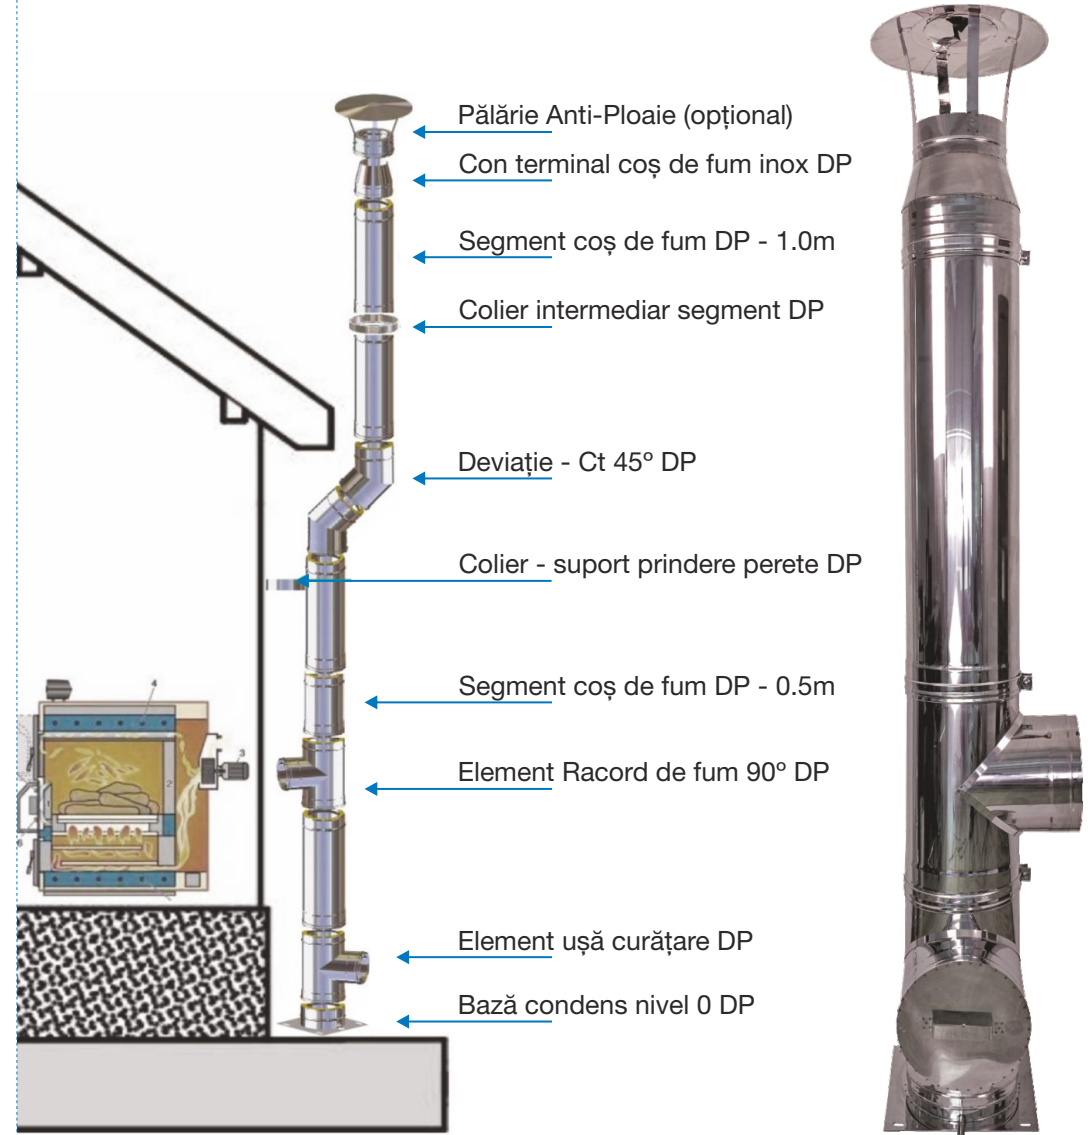

Coș de fum din inox

Garanție 5 ani