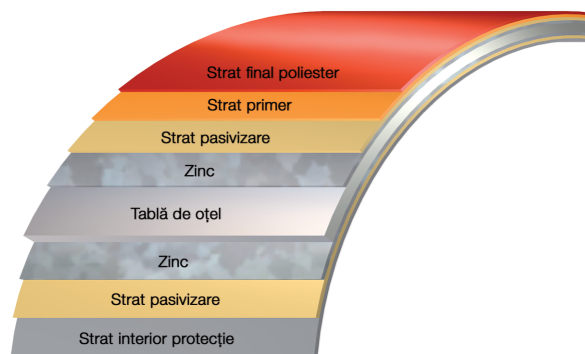

Smart

Două culori
(acoperire MATT)
Grosime: 0,4 mm
Lățime utilă/brută:
1100 mm / 1180 mm
Înălțime totală: 45 mm

Vrei sa știi mai multe despre acoperișul din țigle metalice Lindab?
Intră pe www.lindab.ro

Soluții pentru toate cerințele

Sistem complet de accesorii

Îți punem la dispoziție o gamă completă de accesorii, de la elemente de tinichigerie – standard sau special făcute – până la șuruburi. Totul pentru ca acoperișul să se integreze plăcut în arhitectura construcției tale, respectând atât culoarea, cât și stilul.

Un cadru elegant

Sistemul de jgheaburi și burlane completează ansamblul casei tale. Se distinge printr-o calitate excepțională, fiind un sistem flexibil, ușor de instalat și cu îmbinări 100% etanșe.

Protecție multistrat