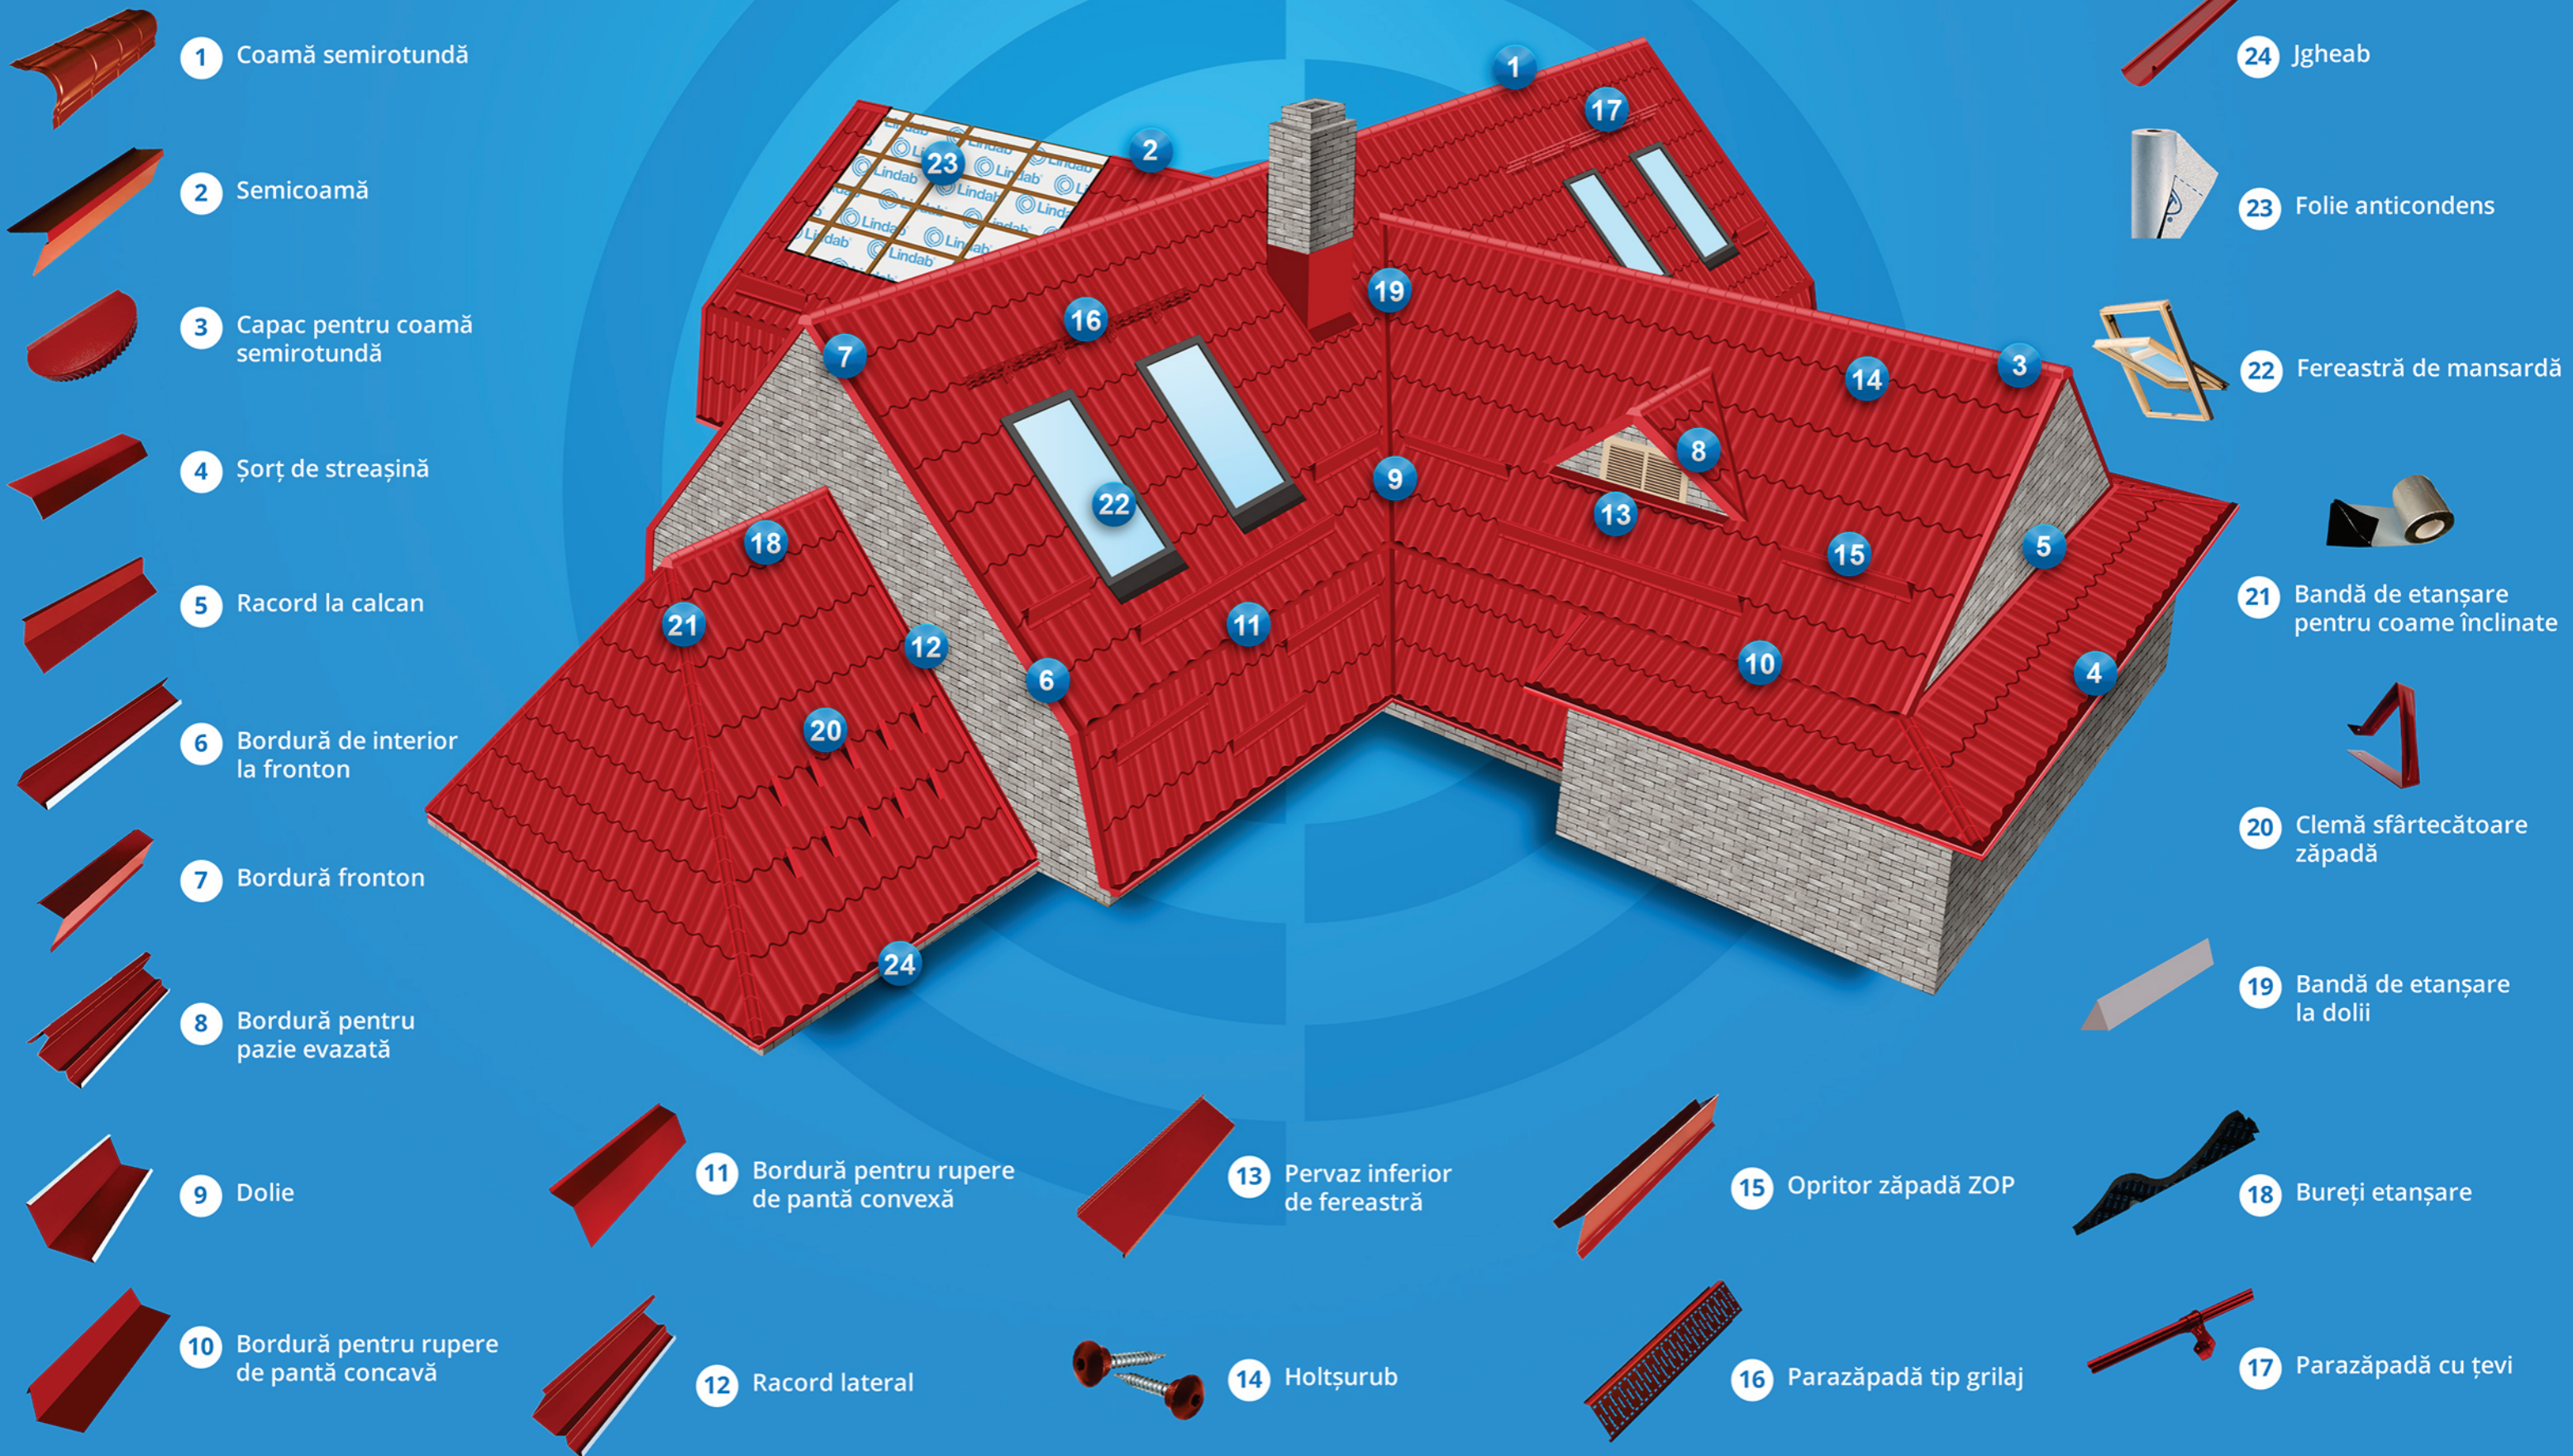

Sistem acoperiș Lindab