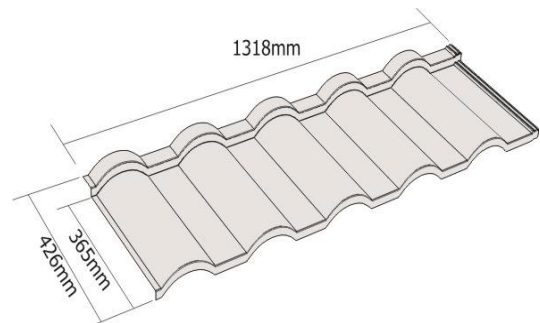

Dimensiuni profil

Caracteristici

Latime utila:	1270 mm
Latime bruta:	1318 mm
Lungime utila:	365 mm
Lungime bruta:	426 mm
Suprafata utila:	0.46 m ²
Culori:	terra cotta (TERR), desert rose (ROSE), cardinale (CARD)
Calitatea produsului:	Conform SR EN 14782:2006
Material:	Tabla din otel acoperita la cald cu aluminiu – zinc AZ 150 Conform SR EN 10346:2015 Conform SR EN 508-1:2021
Tolerante:	Materia prima – SR EN 10143:2015 Produs finit – SR EN 508-1:2021
Garantie:	conform certificat de garantie Lindab