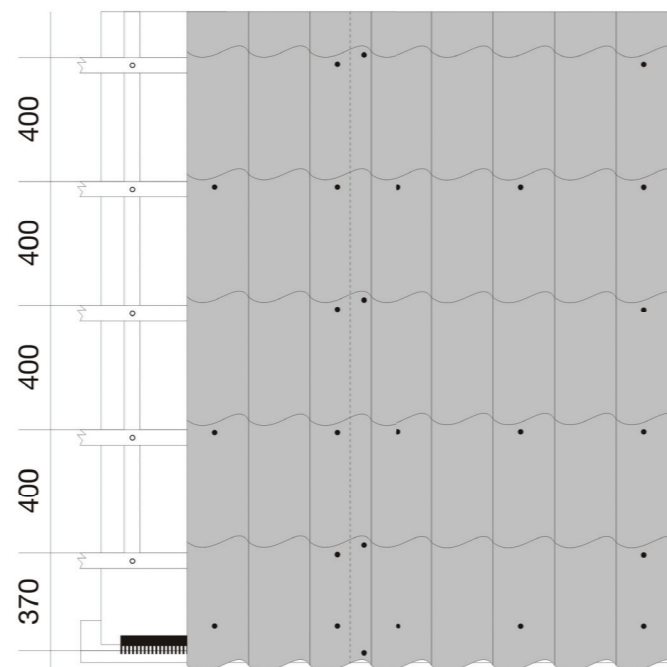

Țigla metalică Nordic 400 este singura țigla din România care are decupaj diagonal.

Date tehnice

Lățime de acoperire:	1000 mm
Greutate:	~ 5 Kg / m²
Pantă / Înclinație acoperiș:	minim 25% / 14°
Suport:	Șipci de lemn 30 x 50 mm
Distanță de șipcuire:	400 mm
Fixare:	Șuruburi autoforante Lindab

Dimensiuni potrivite pentru acoperișul tău

Țigla metalică Nordic 400 se fabrică în lungimi special dimensionate astfel încât pierderile să fie minime. Se pot livra dimensiuni de până la 6 metri lungime astfel încât montajul să se facă rapid și ușor.

Secțiune longitudinală

Secțiune transversală

Avantaje și beneficii pe scurt

- Profil înalt, rezistent și elegant;
- Decupaj contur pentru o linie elegantă a streșinii;
- Decupaj diagonal pentru montaj ușor și suprapuneri invizibile;
- Dimensiuni realizate special pentru acoperișul tău;
- Gamă largă de culori;
- Durată de viață de peste 50 de ani;
- Elemente de identificare pentru recunoașterea și asumarea lotului de fabricație;
- Peste 25 de ani de experiență în domeniul acoperișurilor.

Montaj

NORDIC 400