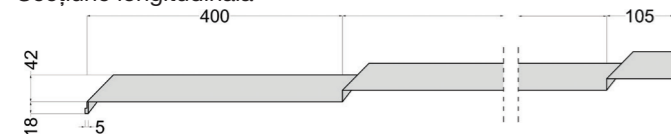

Alege cel mai SIGUR acoperiș – Nordic 400

Țigla metalică Lindab Nordic 400 este un produs premium, pentru acoperișuri cu aspect desăvârșit. Produsul are profilăție pronunțată cu înălțimea de 60 mm și lungimea țiglei de 400 mm ceea ce determină o rezistență sporită la încărcări de zăpadă sau vânt. Produsul este executat cu decupaj contur la partea de jos pentru o linie elegantă a streșinii. Decupajul diagonal al panourilor de țigla metalică Lindab Nordic 400 asigură un montaj corect, contribuind decisiv la realizarea unui acoperiș perfect cu suprapuneri invizibile.

Țigla metalică Nordic 400 este singura țigla din România care are decupaj diagonal.

Date tehnice

Lățime de acoperire:	1000 mm
Greutate:	~ 5 Kg / m²
Pantă / Înclinație acoperiș:	minim 25% / 14°
Suport:	Șipci de lemn 30 x 50 mm
Distanță de șipcuire:	400 mm
Fixare:	Șuruburi autoforante Lindab

Dimensiuni potrivite pentru acoperișul tău

Țigla metalică Nordic 400 se fabrică în lungimi special dimensionate astfel încât pierderile să fie minime. Se pot livra dimensiuni de până la 6 metri lungime astfel încât montajul să se facă rapid și ușor.

Secțiune longitudinală