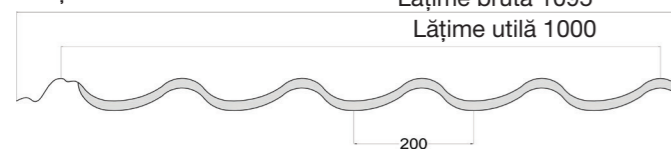

Secțiune transversală