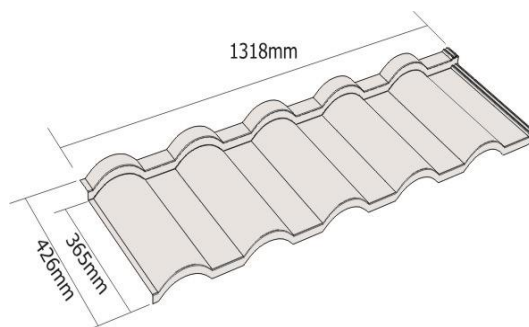

Dimensiuni profil

Caracteristici

Latime utila:	1270 mm
Latime bruta:	1318 mm
Lungime utila:	365 mm
Lungime bruta:	426 mm
Suprafata utila:	0.46 m ²
Culori:	terra cotta (TERR), desert rose (ROSE), cardinale (CARD)
Calitatea produsului:	Conform SR EN 14782:2006
Material:	Tabla din otel acoperita la cald cu aluminiu – zinc AZ 150 Conform SR EN 10346:2009 Conform SR EN 508-1:2014
Tolerante:	Materia prima – SR EN 10143:2006 Produs finit – SR EN 508-1:2014
Garantie:	conform certificat de garantie Lindab