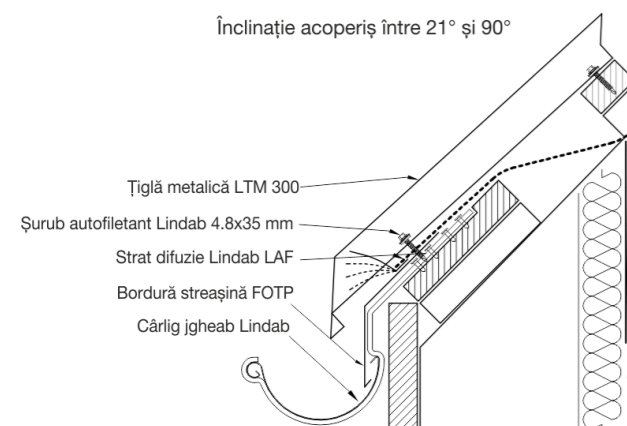

Variante de acoperire și culori

Stratul final de acoperire, pe bază de poliester, menține culoarea pe toată durata de viață a acoperișului indiferent dacă alegi o culoare lucioasă sau una mată. Pentru țigla metalică LTM 300, am ales, special pentru tine, cele mai populare culori pentru acoperișuri.

Culori lucioase: roșu închis, maro și brun.

Culori mate: roșu închis, maro și gri antracit.

434 MARO PE	758 MROS PE / MATT	387 BRUN PE
436 MARO MATT	035 GRAN MATT	

Notă: Culorile tipografice diferă într-o oarecare măsură de culoarea țiglei metalice. Solicitați mostre de culoare de la partenerii Lindab.

Înclinație acoperiș între 21° și 90°