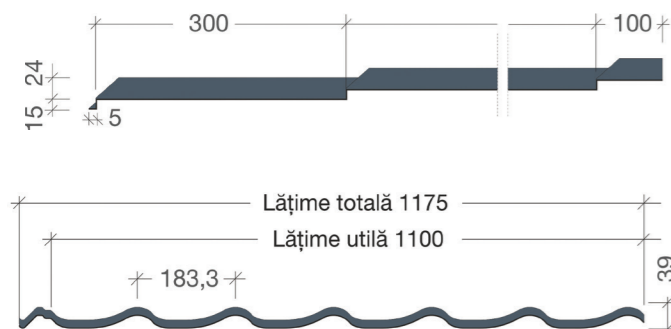

lindab | we simplify construction

Țigle metalice LTM 300
Calitate accesibilă

Calitatea pe care ți-o poți permite - LTM 300

Țigla metalică LTM 300 vine mai aproape de buzunarul tău, reprezentând o variantă economică din portofoliul de produse Lindab. Păstrând aceleași repere calitative, pentru un acoperiș complet, Lindab îți pune la dispoziție o gamă extinsă de accesorii pentru un montaj simplu și sigur. Acoperișurile realizate cu țigla metalică LTM 300 sunt garantate până la 30 de ani și mai mult decât atât, durata de viață, testată în condiții aspre de climă, este de peste 60 de ani.

Date tehnice

Lățime de acoperire:	1100 mm
Greutate:	~ 4.5 Kg / m ²
Pantă / Înclinație acoperiș:	minim 25% / 14°
Suport:	Șipci de lemn 30 x 50 mm
Distanță de șipcuire:	300 mm
Fixare:	Șuruburi autoforante Lindab

Dimensiuni potrivite pentru acoperișul tău

Țiglele metalice Lindab LTM 300 sunt disponibile în 4 dimensiuni standard, care pot fi combinate pentru a acoperi aproape orice lungime de șarpantă, fără a apela la panouri cu dimensiuni speciale. Totul pentru a asigura un montaj simplu și în cel mai scurt timp!