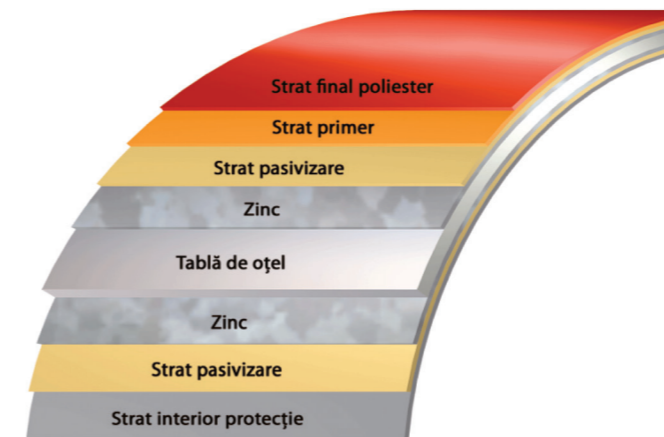

Dimensiuni potrivite pentru acoperișul tău

Țiglele metalice Lindab LTM 300 sunt disponibile în 4 dimensiuni standard, care pot fi combinate pentru a acoperi aproape orice lungime de șarpantă, fără a apela la panouri cu dimensiuni speciale. Totul pentru a asigura un montaj simplu și în cel mai scurt timp!

Avantaje și beneficii pe scurt

- Decupaj contur pentru o linie elegantă a streșinii;
- Suprapuneri invizibile;
- Canal de siguranță pentru protecție capilară;
- Dimensiuni realizate special pentru acoperișul tău;
- Elemente de identificare pentru recunoașterea și asumarea lotului de fabricație;
- Durată de viață de peste 60 de ani;
- Peste 25 de ani de experiență în domeniul acoperișurilor.

Montaj LTM 300

Tare ca oțelul!

Țiglele metalice LTM 300 sunt fabricate din oțel zincat la cald, protejat în sistem multistrat pe ambele fețe, astfel că se comportă excelent la solicitările mecanice, nu crapă, nu se sparg și au o remarcabilă rezistență la coroziune.

Variante de acoperire și culori

Stratul final de acoperire, pe bază de poliester, menține culoarea pe toată durata de viață a acoperișului indiferent dacă alegi o culoare lucioasă sau una mată. Pentru țigla metalică LTM 300, am ales, special pentru tine, cele mai populare culori pentru acoperișuri.