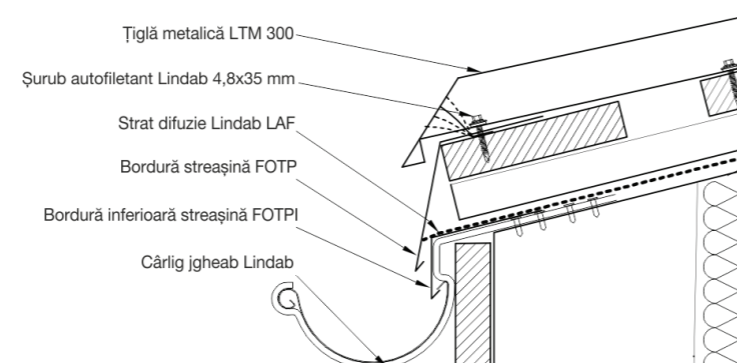

Înclinație acoperiș între 14° și 20°