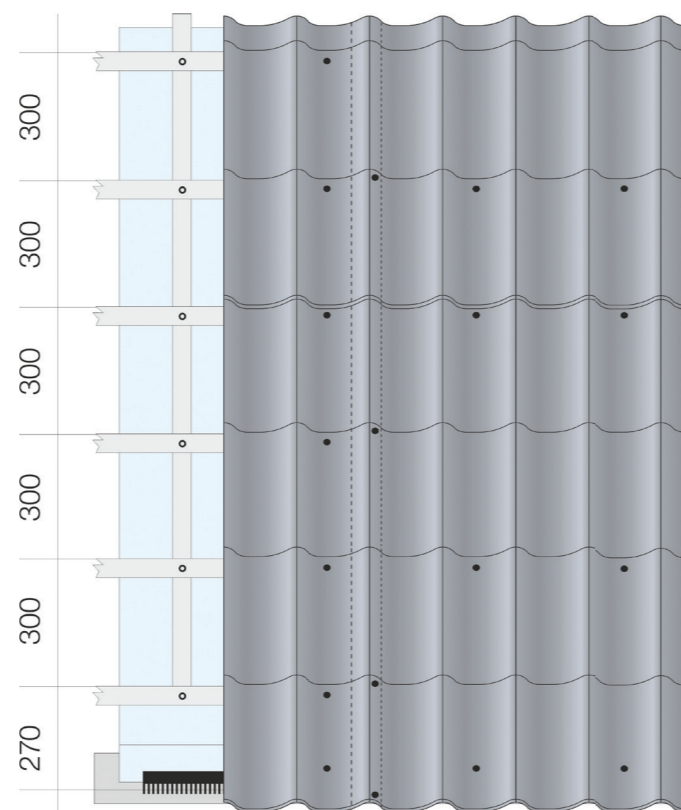

lindab | we simplify construction

Țigle metalice LTM 300
Calitate accesibilă

Calitatea pe care ți-o poți permite - LTM 300

Țigla metalică LTM 300 vine mai aproape de buzunarul tău, reprezentând o variantă economică din portofoliul de produse Lindab. Păstrând aceleași repere calitative, pentru un acoperiș complet, Lindab îți pune la dispoziție o gamă extinsă de accesorii pentru un montaj simplu și sigur. Acoperișurile realizate cu țigla metalică LTM 300 sunt garantate până la 30 de ani și mai mult decât atât, durata de viață, testată în condiții aspre de climă, este de peste 60 de ani.

Date tehnice

Lățime de acoperire:	1100 mm
Greutate:	~ 4.5 Kg / m ²
Pantă / Înclinație acoperiș:	minim 25% / 14°
Suport:	Șipci de lemn 30 x 50 mm
Distanță de șipcuire:	300 mm
Fixare:	Șuruburi autoforante Lindab

Dimensiuni potrivite pentru acoperișul tău

Țiglele metalice Lindab LTM 300 sunt disponibile în 4 dimensiuni standard, care pot fi combinate pentru a acoperi aproape orice lungime de șarpantă, fără a apela la panouri cu dimensiuni speciale. Totul pentru a asigura un montaj simplu și în cel mai scurt timp!

Montaj LTM 300

Tare ca oțelul!

Țiglele metalice LTM 300 sunt fabricate din oțel zincat la cald, protejat în sistem multistrat pe ambele fețe, astfel că se comportă excelent la solicitările mecanice, nu crapă, nu se sparg și au o remarcabilă rezistență la coroziune.